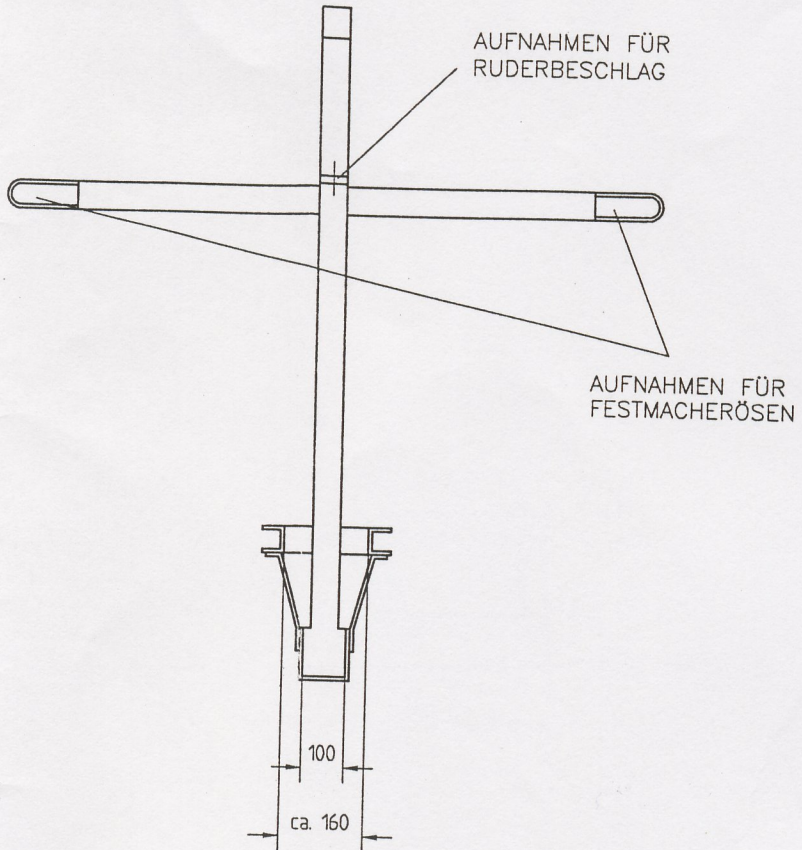

KUGELLAGER
INNENDURCHMESSER 48mm

FRONTANSICHT

SEITENANSICHT

DRAUFSICHT