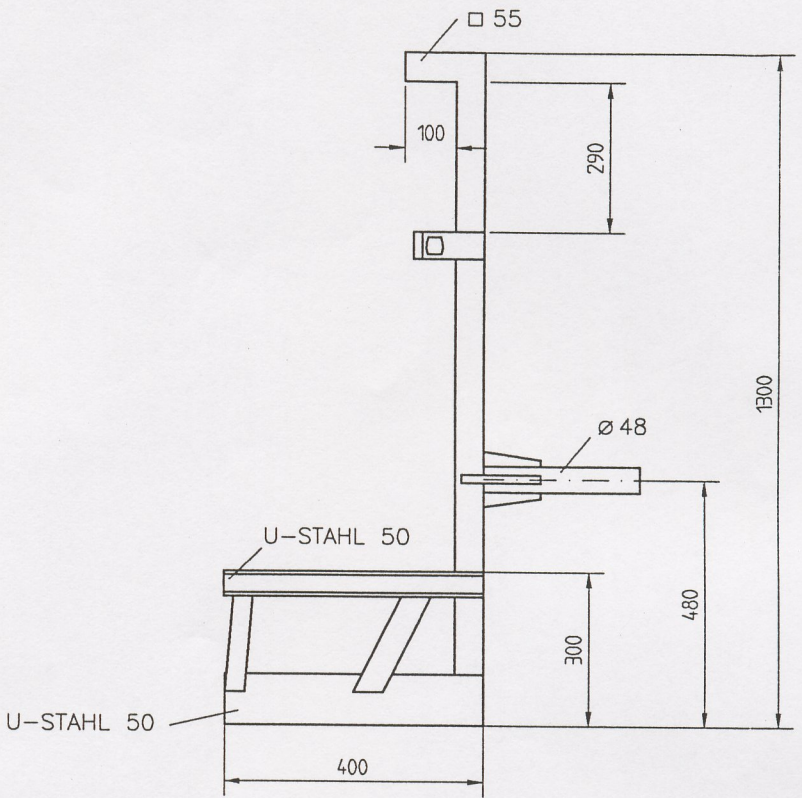

KUGELLAGER
INNENDURCHMESSER 48mm

FRONTANSICHT

SEITENANSICHT

DRAUFSICHT