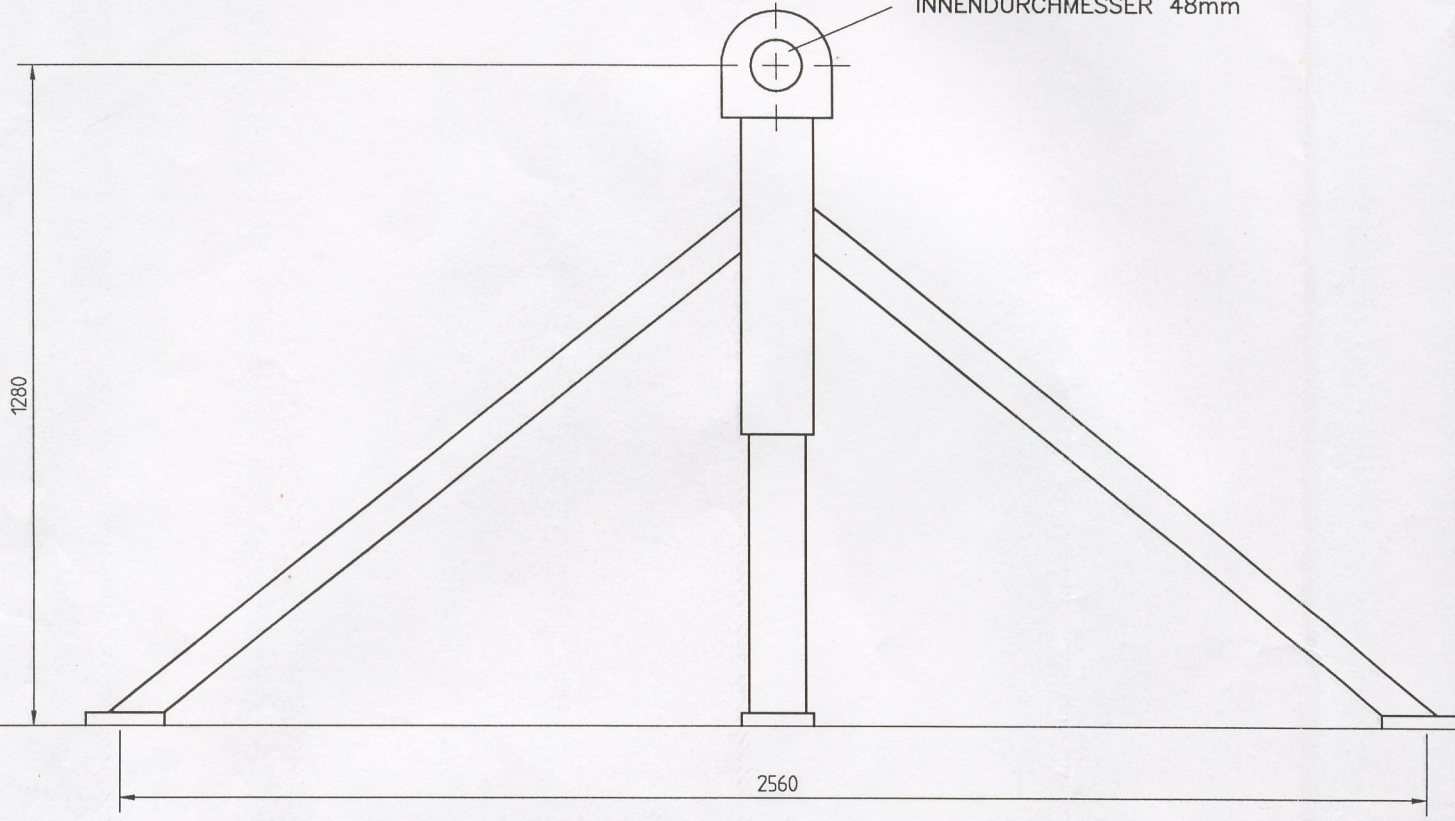

KUGELLAGER
INNENDURCHMESSER 48mm

FRONTANSICHT

SEITENANSICHT

DRAUFSICHT