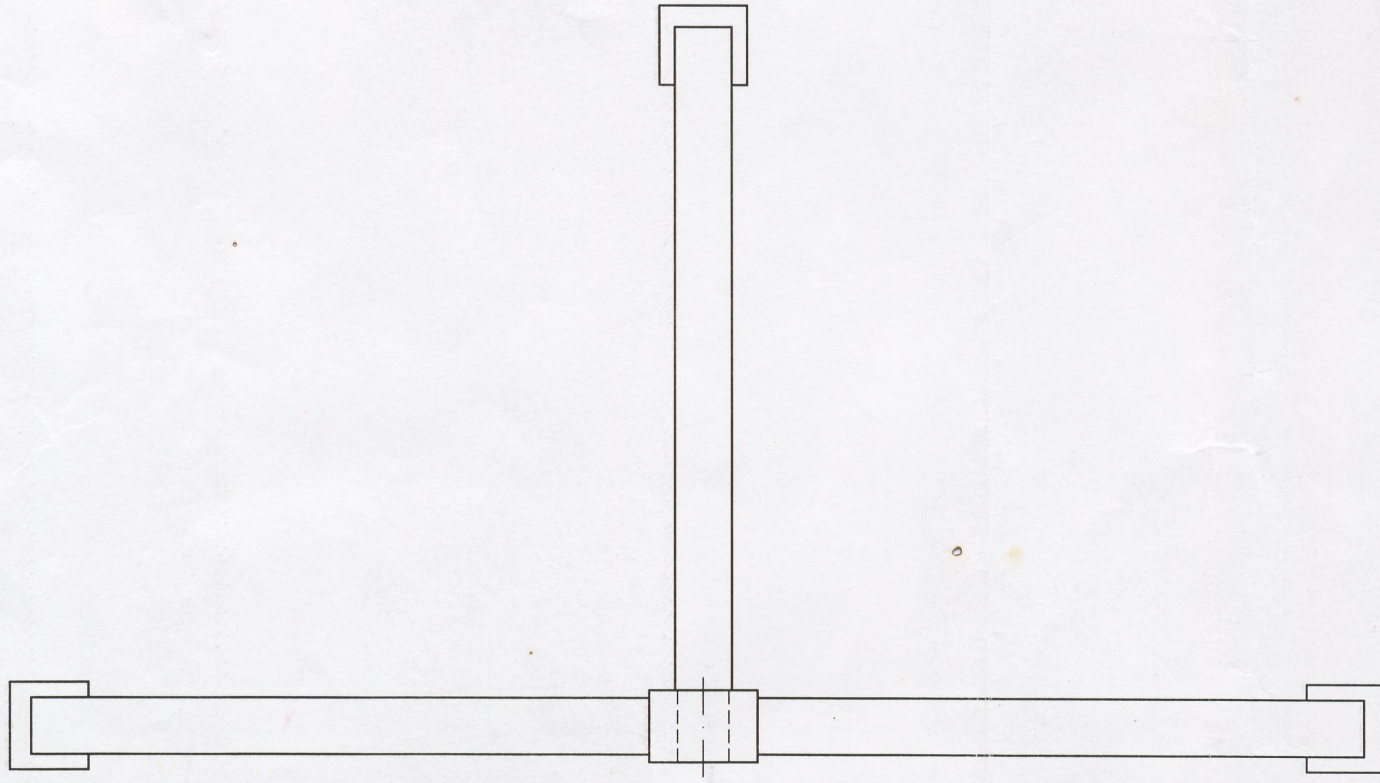

KUGELLAGER
INNENDURCHMESSER 48mm

FRONTANSICHT

SEITENANSICHT

DRAUFSICHT